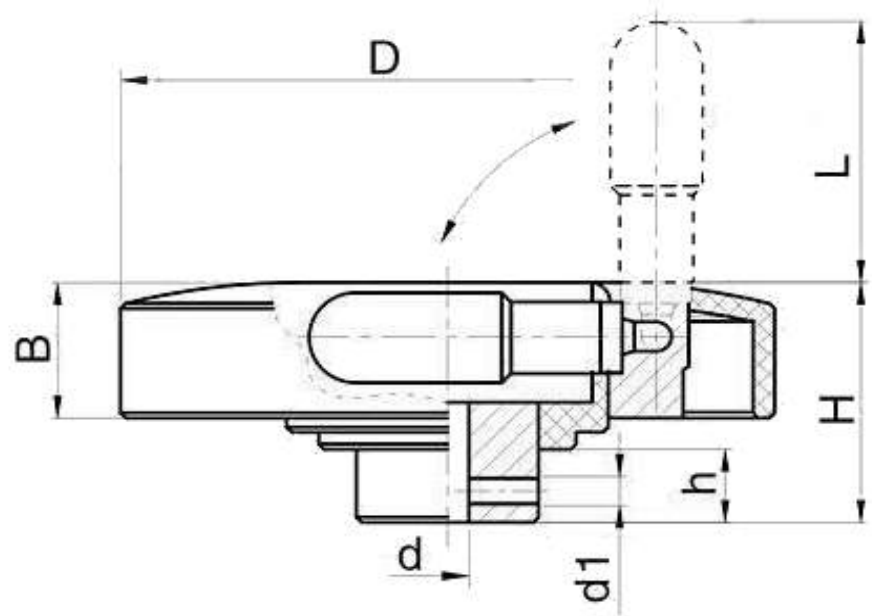

- Siyah
- Alüminyum kasa, gövde
- A ırlık 0.300gr
- Uygun maliyetli
- Çinko renk kapak
- Koruma derecesi IP54
- Kirlenmeye yüksek direnç
- Dayanıklı kompozit malzeme lens
- Açı ölçüm modu (modele ba lı olarak)
- Kolay kurulum, montajlamada toleranslar

Saat model numaatör LSN8

Yüksek anti-kirlilik kapasitesi tozlu alanlarda dirençli bir üründür . Kolay kurulum ve yüksek performans ile birlikte fiyat performansı olan bir üründür. Gerçek zamanlı olarak ünitelerin yer degistirme verilerini tespit ve Yarı mutlak ölçümleri için kullanılır. Genel özellik olarak Uzun mesafe ölçümü, yüksek ölçüm hassasiyeti, bosluksuz bir ölçüm, asınmasız ve temassız ölçüm gibi ana özellikleri vardır.

Yatay veya 45 derece aks (mil) üzerine montajlanarak makina makina parçasının do ru konumunu belirlemek için kullanılır

Göstergeler yaygın olarak cam makinaları,gıda makinaları,seramik makineleri, ambalaj ve baskı makinalarında ayar göstergeleri olarak kullanılır

Örnek sipari kodu : **LSN8 : d - D - Skala - (i / e)**

d	D	H	h	B	d1	L	Skala	Saat yönü	Saat yönü tersi
16-20	180	63	22	31	M8	80	5 - 10 - 12 - 20 - 25 - 30 - 40 - 50 - 100	i	e
M40									