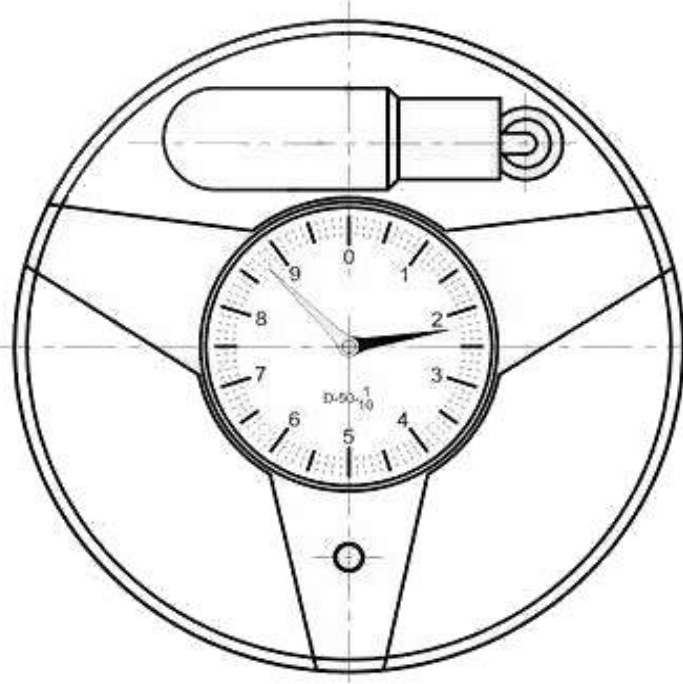

- Siyah
- Alüminyum kasa, gövde
- A ırlık 0.300gr
- Uygun maliyetli
- Çinko renk kapak
- Koruma derecesi IP54
- Kirlenmeye yüksek direnç
- Dayanıklı kompozit malzeme lens
- Açı ölçüm modu (modele ba lı olarak)
- Kolay kurulum, montajlamada toleranslar

Saat model numaatör LSN8

Yüksek anti-kirlilik kapasitesi tozlu alanlarda dirençli bir üründür . Kolay kurulum ve yüksek performans ile birlikte fiyat performansı olan bir üründür. Gerçek zamanlı olarak ünitelerin yer degistirme verilerini tespit ve Yarı mutlak ölçümleri için kullanılır. Genel özellik olarak Uzun mesafe ölçümü, yüksek ölçüm hassasiyeti, bosluksuz bir ölçüm, asınmasız ve temassız ölçüm gibi ana özellikleri vardır.

Yatay veya 45 derece aks (mil) üzerine montajlanarak makina makina parçasının do ru konumunu belirlemek için kullanılır

Göstergeler yaygın olarak cam makinaları,gıda makinaları,seramik makineleri, ambalaj ve baskı makinalarında ayar göstergeleri olarak kullanılır

Örnek sipari kodu : **LSN8 : d - D - Skala - (i / e)**

d	D	H	h	B	d1	L	Skala	Saat yönü	Saat yönü tersi
16-20	180	63	22	31	M8	80	5 - 10 - 12 - 20 - 25 - 30 - 40 - 50 - 100	i	e
M40									