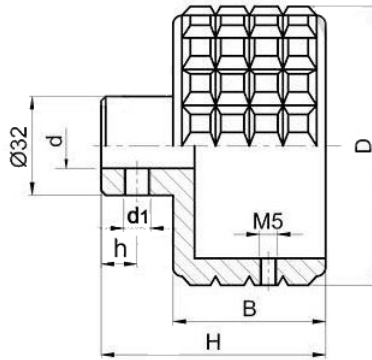

- Siyah
- A ırlık 0.200gr
- Alüminyum kasa
- Uygun maliyetli
- Çinko renk kapak
- Koruma derecesi IP54
- Kirlenmeye yüksek direnç
- Dayanıklı kompozit malzeme lens
- Aç ı ölçüm modu (modele ba ılı olarak)
- Kolay kurulum, montajlamada toleranslar

### Saat model numaatör LSN2

Yüksek anti-kirlik kapasitesi ile tozlu alanlarda dirençli bir üründür . Kolay kurulum ve yüksek performans ile birlikte fiyat performansı olan bir numaratordür. Gerçek zamanlı olarak ünıterin yer degistirme verilerini tespit ve Yarı mutlak ölçümleri için kullanılır. Genel özellik olarak Uzun mesafe ölçümü, yüksek ölçüm hassasiyeti, bosluksuz bir ölçüm, asınması ve temassız ölçüm gibi ana özellikleri vardır. Yatay veya 45 derece olarak aks (mil) üzerine montajlanarak makina parçasının do ru konumunu belirlemek için kullanılır. Göstergeler yaygın olarak cam makinaları,gıda makinaları,seramik makineleri, ambalaj ve baskı makinalarında ayar göstergeleri olarak kullanılır.

Örnek sipari kodu : LSN2 : d - D - Skala - ( i / e )

| d  | D  | H  | h | B  | d1 | Skala                                       | Saat yönü | Saat yönü tersi |
|----|----|----|---|----|----|---|-----------|-----------------|
| 10 | 65 | 53 | 8 | 35 | M6 | 5 - 10 - 12 - 20 - 25<br>30 - 40 - 50 - 100 | i         | e               |
|    |    |    |   |    |    |   |           |                 |
|    |    |    |   |    |    |   |           |                 |
|    |    |    |   |    |    |   |           |                 |