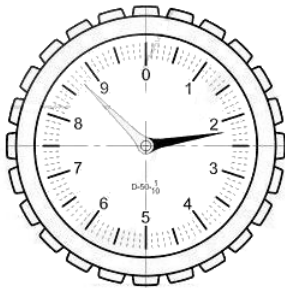

- Siyah
- A ırlık 0.200gr
- Alüminyum kasa
- Uygun maliyetli
- Çinko renk kapak
- Koruma derecesi IP54
- Kirlenmeye yüksek direnç
- Dayanıklı kompozit malzeme lens
- Aç ı ölçüm modu (modele ba ılı olarak)
- Kolay kurulum, montajlamada toleranslar

### Saat model numaatör LSN2

Yüksek anti-kirlik kapasitesi ile tozlu alanlarda dirençli bir üründür . Kolay kurulum ve yüksek performans ile birlikte fiyat performansı olan bir numaratordür. Gerçek zamanlı olarak ünıterin yer degistirme verilerini tespit ve Yarı mutlak ölçümleri için kullanılır. Genel özellik olarak Uzun mesafe ölçümü, yüksek ölçüm hassasiyeti, bosluksuz bir ölçüm, asınması ve temassız ölçüm gibi ana özellikleri vardır. Yatay veya 45 derece olarak aks (mil) üzerine montajlanarak makina parçasının do ru konumunu belirlemek için kullanılır. Göstergeler yaygın olarak cam makinaları,gıda makinaları,seramik makineleri, ambalaj ve baskı makinalarında ayar göstergeleri olarak kullanılır.

Örnek sipari kodu : LSN2 : d - D - Skala - ( i / e )

| d  | D  | H  | h | B  | d1 | Skala                                       | Saat yönü | Saat yönü tersi |
|----|----|----|---|----|----|---|-----------|-----------------|
| 10 | 65 | 53 | 8 | 35 | M6 | 5 - 10 - 12 - 20 - 25<br>30 - 40 - 50 - 100 | i         | e               |
|    |    |    |   |    |    |   |           |                 |
|    |    |    |   |    |    |   |           |                 |
|    |    |    |   |    |    |   |           |                 |