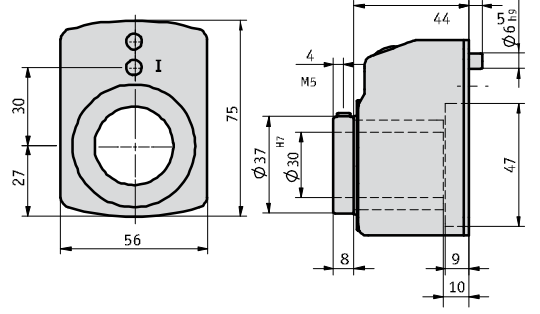

## OB30

Ekran : 5 digit  
Gövde : Plastik gövde  
Saft mili : Çap 30 mm

### Montaj şekli

Pencere ( **D** )

Pencere ( **Y** )

Pencere ( **Ü** )

Pencere ( **A** )

### Örnek sipariş seçim kodu : ( OB30-D-2-ST )

Model	Montaj şekli	Bir turdaki sayımı	Dönüş yönü
<b>OB30</b>	<b>D</b>	<b>1</b>	<b>S</b>
	<b>Y</b>	<b>2</b>	<b>ST</b>
	<b>Ü</b>	<b>2,5</b>	
	<b>A</b>	<b>3</b>	
		<b>4</b>	
		<b>5</b>	
		<b>6</b>	
		<b>8</b>	
		<b>10</b>	