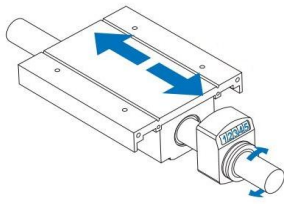

## OB30

Ekran : 5 digit  
Gövde : Plastik gövde  
Saft mili : Çap 30 mm

### Montaj şekli

Pencere ( **D** )

Pencere ( **Y** )

Pencere ( **Ü** )

Pencere ( **A** )