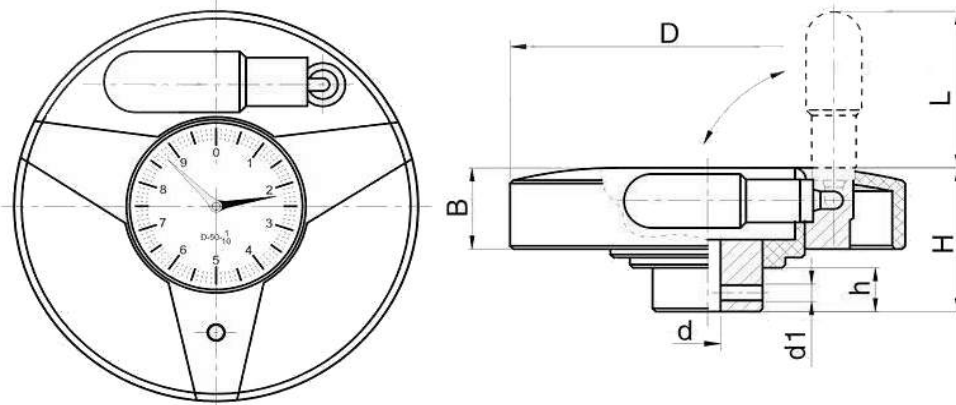

- Siyah
- A ırlık 0.200gr
- Alüminyum kasa
- Uygun maliyetli
- Çinko renk kapak
- Koruma derecesi IP54
- Kirlenmeye yüksek direnç
- Dayanıklı kompozit malzeme lens
- Aç ı ölçüm modu (modele ba ılı olarak)
- Kolay kurulum, montajlamada toleranslar

Saat model numaatör LSN8

Yüksek anti-kirlilik kapasitesi ile tozlu alanlarda dirençli bir üründür . Kolay kurulum ve yüksek performans ile birlikte fiyat performansı olan bir numaratördür. Gerçek zamanlı olarak ünitelerin yer degistirme verilerini tespit ve Yarı mutlak ölçümleri için kullanılır. Genel özellik olarak Uzun mesafe ölçümü, yüksek ölçüm hassasiyeti, bosluksuz bir ölçüm, asınmasız ve temassız ölçüm gibi ana özellikleri vardır. Yatay veya 45 derece olarak aks (mil) üzerine montajlanarak makina parçasının do ru konumunu belirlemek için kullanılır. Göstergeler yaygın olarak cam makineleri,gıda makineleri,seramik makineleri, ambalaj ve baskı makinelerinde ayar göstergeleri olarak kullanılır.

Örnek sipari kodu : LSN8 : d - D - Skala - (i / e)

d	D	H	h	B	d1	L	Skala	Saat yönü	Saat yönü tersi
16-20	180	63	22	31	M8	80	5 - 10 - 12 - 20 - 25 30 - 40 - 50 - 100	i	e
M40									