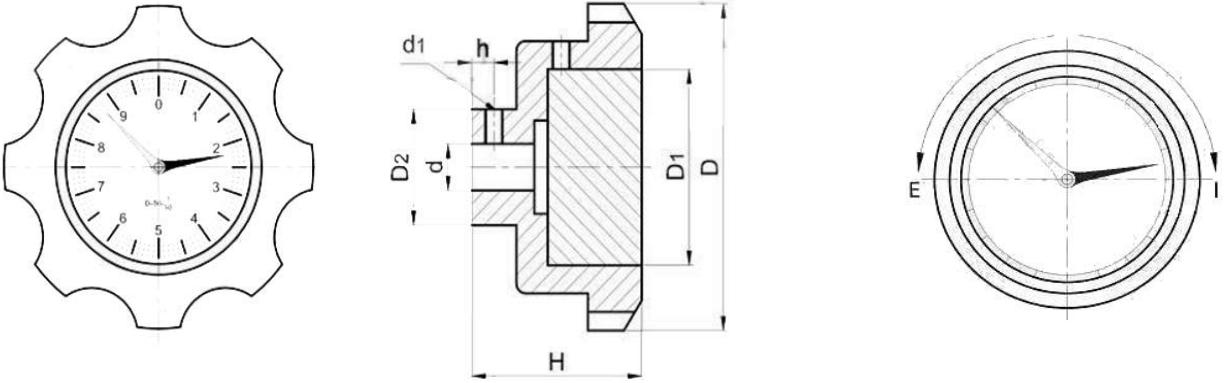

- Siyah
- A ırlık 0.200gr
- Alüminyum kasa
- Uygun maliyetli
- Çinko renk kapak
- Koruma derecesi IP54
- Kirlenmeye yüksek direnç
- Dayanıklı kompozit malzeme lens
- Aç ı ölçüm modu (modele ba ılı olarak)
- Kolay kurulum, montajlamada toleranslar

### Saat model numaatör LSN4

Yüksek anti-kirlilik kapasitesi ile tozlu alanlarda dirençli bir üründür . Kolay kurulum ve yüksek performans ile birlikte fiyat performansı olan bir numaratordür. Gerçek zamanlı olarak üniterin yer degistirme verilerini tespit ve Yarı mutlak ölçümleri için kullanılır. Genel özellik olarak Uzun mesafe ölçümü, yüksek ölçüm hassasiyeti, bosluksuz bir ölçüm, aşınmasız ve temassız ölçüm gibi ana özellikleri vardır. Yatay veya 45 derece olarak aks (mil) üzerine montajlanarak makina parçasının do ru konumunu belirlemek için kullanılır. Göstergeler yaygın olarak cam makinaları,gıda makinaları,seramik makineleri, ambalaj ve baskı makinalarında ayar göstergeleri olarak kullanılır.

Örnek sipari kodu : LSN4 : d - D - Skala - ( i / e )

d	D	D1	D2	H	h	Skala	Saat yönü	Saat yönü tersi
10	85	56	32	46	8	5 - 10 - 12 - 20 - 25 30 - 40 - 50 - 100	i	e
12	125	86	46	52	10			