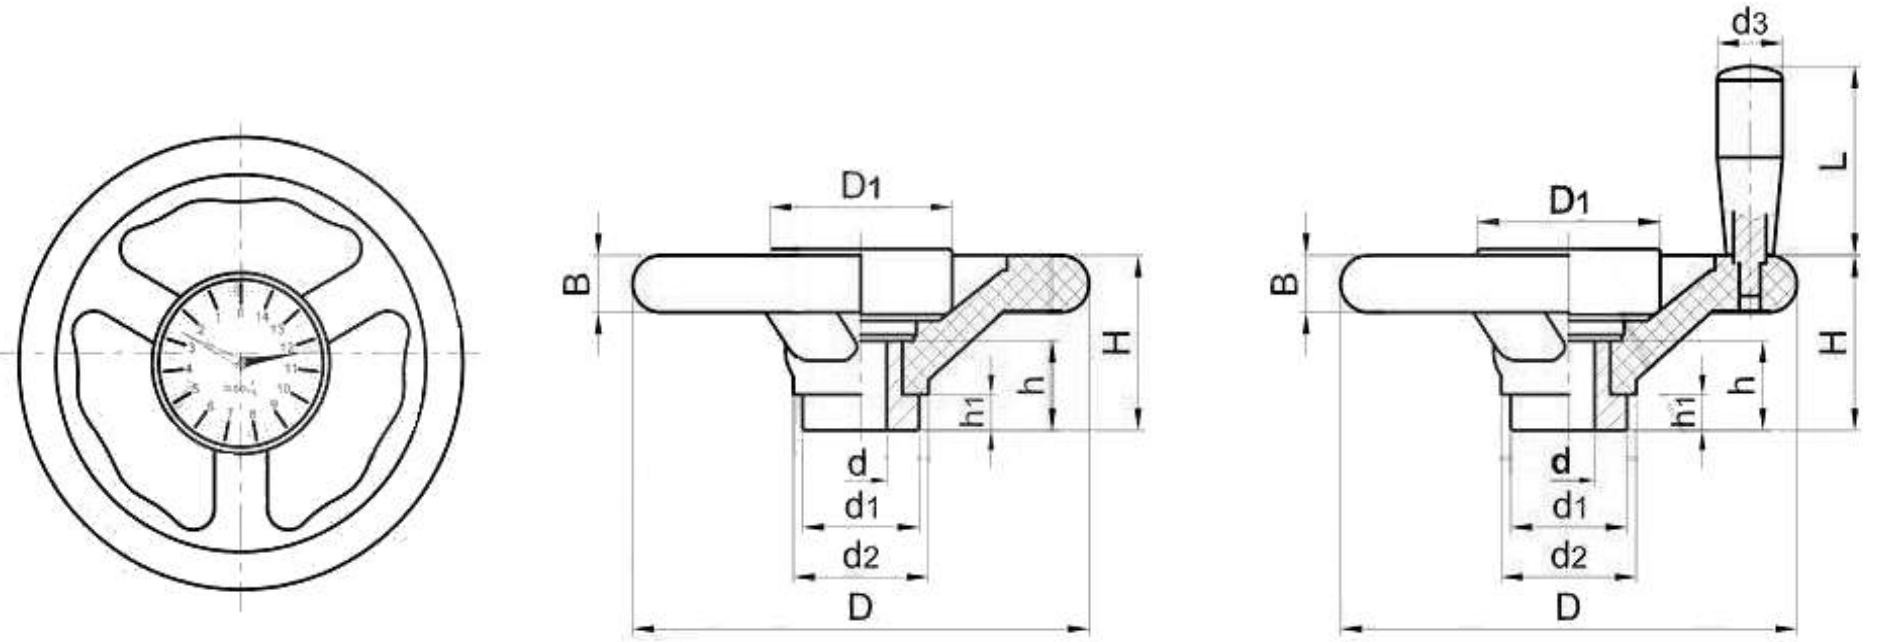

- Siyah
- Alüminyum kasa malzeme
- A ırlık 0.300gr
- Uygun maliyetli
- Çinko renk kapak
- Koruma derecesi IP54
- Kirlenmeye yüksek direnç
- Dayanıklı kompozit malzeme lens
- Aç ı ölçüm modu (modele ba ılı olarak)
- Kolay kurulum, montajlamada toleranslar

Saat model numaatör LSN7

Yüksek anti-kirlilik kapasitesi tozlu alanlarda dirençli bir üründür . Kolay kurulum ve yüksek performans ile birlikte fiyat performansı olan bir üründür. Gerçek zamanlı olarak ünitelerin yer degistirme verilerini tespit ve Yarı mutlak ölçümleri için kullanılır. Genel özellik olarak Uzun mesafe ölçümü, yüksek ölçüm hassasiyeti, bosluksuz bir ölçüm, asınmasız ve temassız ölçüm gibi ana özellikleri vardır.

Yatay veya 45 derece aks (mil) üzerine montajlanarak makina makina parçasının do ru konumunu belirlemek için kullanılır

Göstergeler yaygın olarak cam makinaları,gıda makinaları,seramik makineleri, ambalaj ve baskı makinalarında ayar göstergeleri olarak kullanılır

Örnek sipari kodu : **LSN7 : d - D - D1**

D	D1	d	d1	d2	H	h	h1	L	d3	B
160	65	12	35	43	58	30	13	70	23	17
200	65	18	40	47	65	35	13	85	27	21
250	95	22	40	50	68	35	15	85	27	25