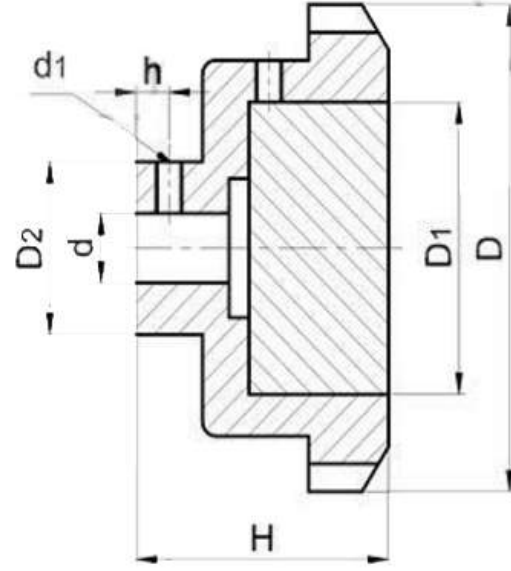

- Siyah
- Alüminyum kasa malzeme
- A ırlık 0.200gr
- Uygun maliyetli
- Çinko renk kapak
- Koruma derecesi IP54
- Kirlenmeye yüksek direnç
- Dayanıklı kompozit malzeme lens
- Açık ölçüm modu (modele ba lı olarak)
- Kolay kurulum, montajlamada toleranslar

Saat model numaratör LSN4

Yüksek anti-kirlilik kapasitesi tozlu alanlarda dirençli bir üründür . Kolay kurulum ve yüksek performans ile birlikte fiyat performansı olan bir üründür. Gerçek zamanlı olarak ünitelerin yer değıstirme verilerini tespit ve Yarı mutlak ölçümleri için kullanılır. Genel özellik olarak Uzun mesafe ölçümü, yüksek ölçüm hassasiyeti, bosluksuz bir ölçüm, asınmasız ve temassız ölçüm gibi ana özellikleri vardır.

Yatay veya 45 derece aks (mil) üzerine montajlanarak makina makina parçasının do ru konumunu belirlemek için kullanılır

Göstergeler yaygın olarak cam makinaları,gıda makinaları,seramik makineleri, ambalaj ve baskı makinalarında ayar göstergeleri olarak kullanılır

Örnek sipari kodu : **LSN4 : d - D - Skala - (i / e)**

d	D	D1	D2	H	h	Skala	Saat yönü	Saat yönü tersi
10	85	56	32	46	8	5 - 10 - 12 - 20 - 25 - 30 - 40 - 50 - 100	i	e
12	125	86	46	52	10			