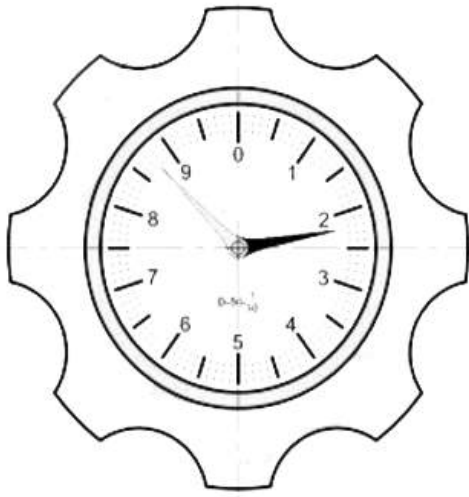

- Siyah
- Alüminyum kasa malzeme
- A ırlık 0.200gr
- Uygun maliyetli
- Çinko renk kapak
- Koruma derecesi IP54
- Kirlenmeye yüksek direnç
- Dayanıklı kompozit malzeme lens
- Açık ölçüm modu (modele ba lı olarak)
- Kolay kurulum, montajlamada toleranslar

Saat model numaratör LSN4

Yüksek anti-kirlilik kapasitesi tozlu alanlarda dirençli bir üründür . Kolay kurulum ve yüksek performans ile birlikte fiyat performansı olan bir üründür. Gerçek zamanlı olarak ünitelerin yer değıstirme verilerini tespit ve Yarı mutlak ölçümleri için kullanılır. Genel özellik olarak Uzun mesafe ölçümü, yüksek ölçüm hassasiyeti, bosluksuz bir ölçüm, asınmasız ve temassız ölçüm gibi ana özellikleri vardır.

Yatay veya 45 derece aks (mil) üzerine montajlanarak makina makina parçasının do ru konumunu belirlemek için kullanılır

Göstergeler yaygın olarak cam makinaları,gıda makinaları,seramik makineleri, ambalaj ve baskı makinalarında ayar göstergeleri olarak kullanılır

Örnek sipari kodu : **LSN4 : d - D - Skala - (i / e)**

d	D	D1	D2	H	h	Skala	Saat yönü	Saat yönü tersi
10	85	56	32	46	8	5 - 10 - 12 - 20 - 25 - 30 - 40 - 50 - 100	i	e
12	125	86	46	52	10			